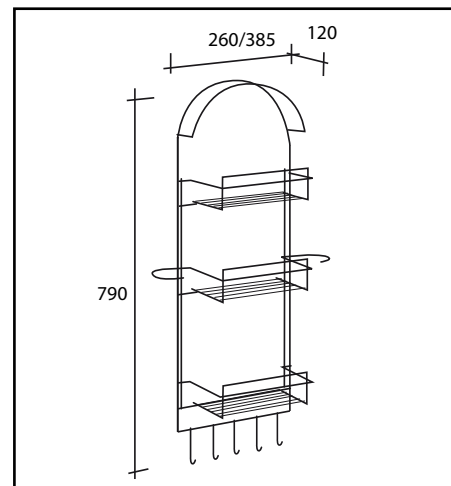

6038 Siivouskaapin hyllykkö, valkea