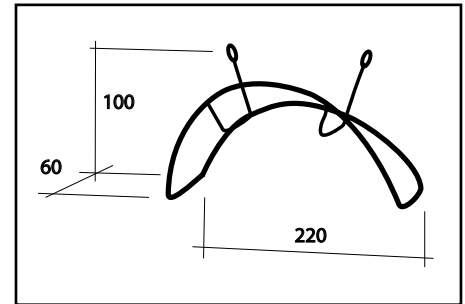

SIK Siivouskaapin sarja

- Lukittavan kaapin materiaali harmaa muovi, kiskot muovia, sisältää kiinnitystarvikkeet.

Muut lankatuotteet

(Nimikeryhmä 03040)

4993KR Liukuteline, kromattu

- Mitat: (LxSxK) 65x495x475 mm