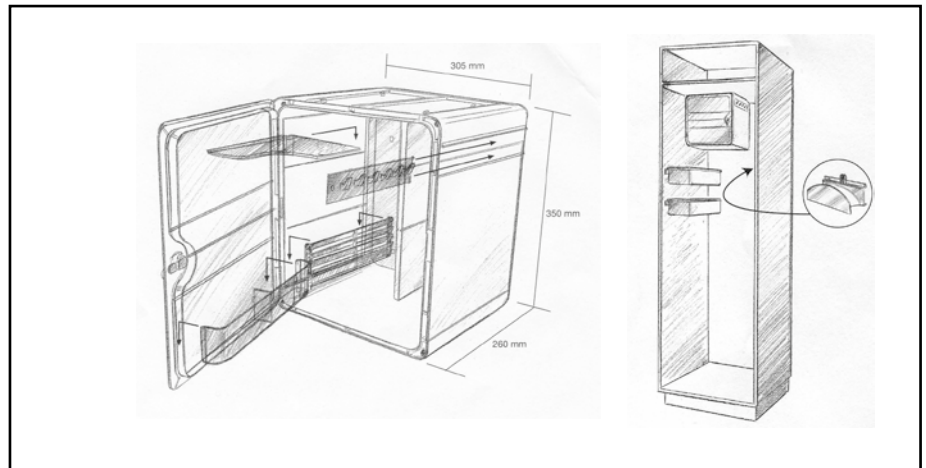

SIK Siivouskaapin sarja

- Lukittavan kaapin materiaali harmaa muovi, kiskot muovia, sisältää kiinnitystarvikkeet.

Muut lankatuotteet

(Nimikeryhmä 03040)

4993KR Liukuteline, kromattu

- Mitat: (LxSxK) 65x495x475 mm