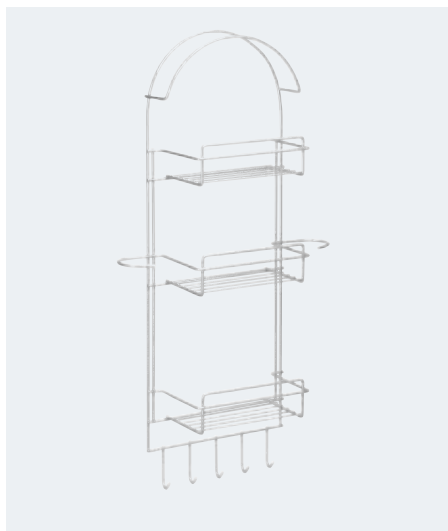

Muut lankatuotteet

(Nimikeryhmä 03040)

SH400HA Siivouskaapin hyllykkö, harmaa