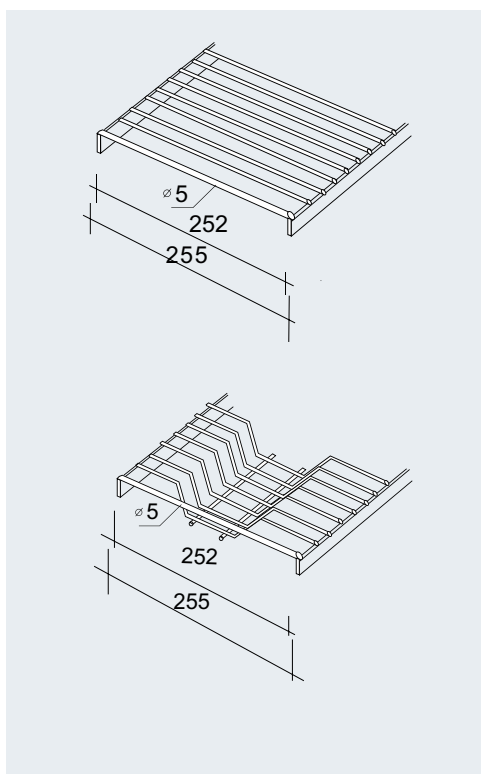

Lautas- ja tasohyllyt

(Nimikeryhmä 03020)

- Lautas- ja tasohyllyt on valmistettu epoksimaalattua tukevasta teräslangasta. Värejä on kaksi: valkea ja metalliharmaa (R9006).
- Hyllyjen päissä on 5 mm lanka kannattimia varten.