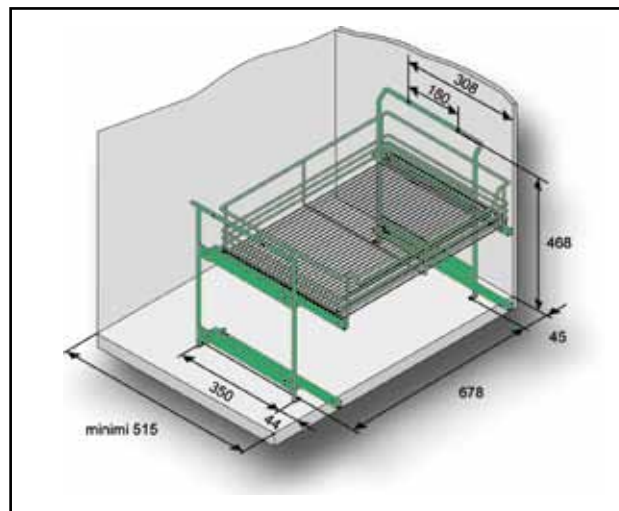

SIK Siivouskaapin sarja

- Lukittavan kaapin materiaali harmaa muovi, kiskot muovia, sisältää kiinnitystarvikkeet.

Muut lankatuotteet

(Nimikeryhmä 03040)

4993KR Liukuteline, kromattu

- Mitat: (LxSxK) 65x495x475 mm

4996KR Kenkäteline, kromattu

- Mitat: (LxSxK) 675x510x110 mm

4994KR Kori, kromattu

- Mitat: (LxSxK) 680x500x160 mm

015399KR Ulosvedettävä pyyheline, kromattu, kokonaan ulostuleva, SoftStopp

- Mitat:
- 15 cm kaappiin
- Kaapin minimi sisämitat:
lev. 112 mm
kork. 590 mm
syv. 481 mm
- Kantavuus 6 kg /kori