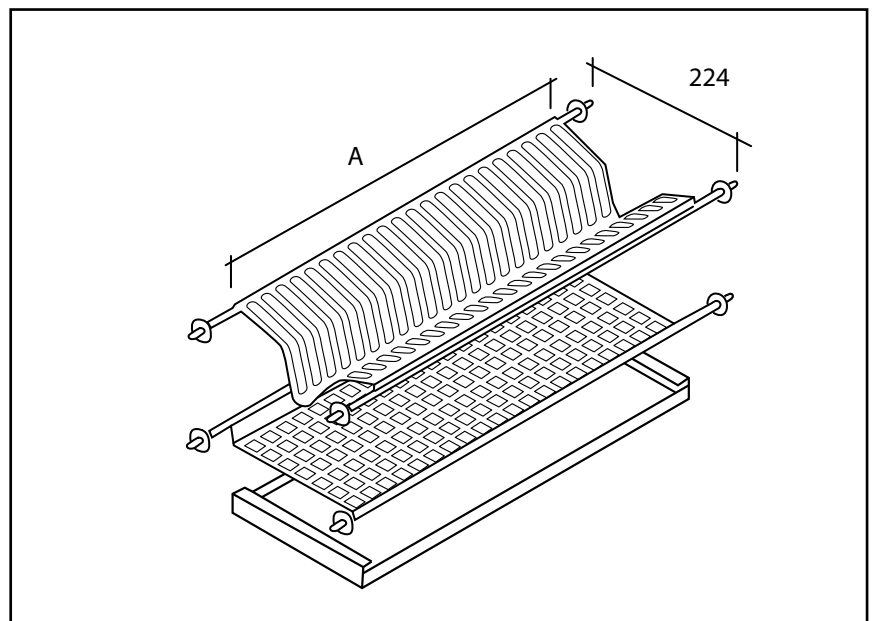

Koodi	Tuote	Kaukalon leveys (A)
40RST	RST-kuivauskaapin sarja 40 cm	292
50RST	RST-kuivauskaapin sarja 50 cm	392
60RST	RST-kuivauskaapin sarja 60 cm	492
70RST	RST-kuivauskaapin sarja 70 cm	592
80RST	RST-kuivauskaapin sarja 80 cm	692
90RST	RST-kuivauskaapin sarja 90 cm	792
100RST	RST-kuivauskaapin sarja 100 cm	892

- 100 cm ruvikiinnityksellä
- Sarja sisältää:
  - 1 kpl Tasohylly valutuskaukalolla
  - 1 kpl Lautashylly
  - 8 kpl Kiinnike 5 mm reikään