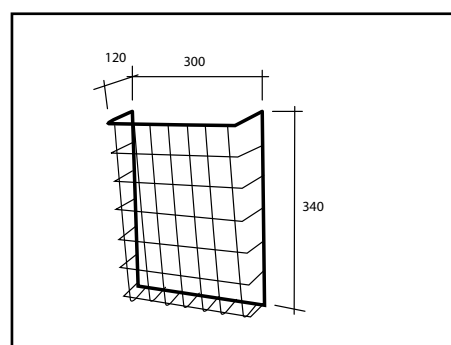

Muut lankatuotteet

(Nimikeryhmä 03040)