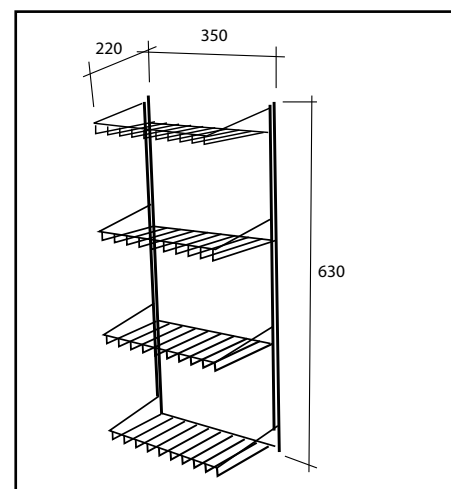

1044 Siivouskaapin kori, valkea