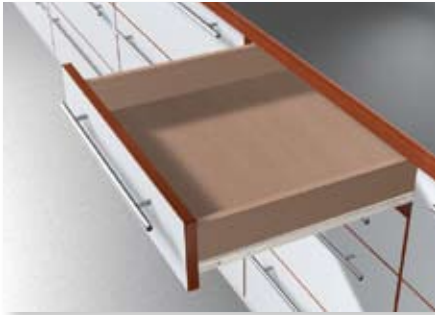

LIUKUKISKOT

Pohjakiinnitteiset liukukiskot 230M

(Nimikeryhmä 02010)

- Kiskot ovat pohjakiinnitteisiä, valkeita (R9001) tai metalliharmaita (R9006) epoksimaalattuja teräskiskoja.
- Kiskossa on BLUMATIC sulkuautomaattikka ja uloslukitustoiminto. Kisko on ohjaava, joten liukuminen on vakaata.
- Dynaamista kuormitusta kisko 230M kestää 25 kg.

Koodi	Tuote	Pakkaus- koko
230M250	Liukukisko, 250 mm, valkea	25
230M300	Liukukisko, 300 mm, valkea	25
230M350	Liukukisko, 350 mm, valkea	25
230M400	Liukukisko, 400 mm, valkea	25
230M450	Liukukisko, 450 mm, valkea	100
230M450HA	Liukukisko, 450 mm, harmaa	100
230M500	Liukukisko, 500 mm, valkea	25/100
230M500HA	Liukukisko, 500 mm, harmaa	100
230M550	Liukukisko, 550 mm, valkea	25

Leikkuulaudan kiskot

(Nimikeryhmä 02010)

- Leikkulaudan kiskot ovat pohjakiinnitteisiä, valkeita (R9001) tai metalliharmaita (R9006) epoksimaalattuja teräskiskoja.
- Kiskoissa on uloslukitustoiminto. Kisko on ohjaava, joten liukuminen on vakaata.
- Dynaamista kuormitusta kisko kestää 25 kg.

Koodi	Tuote	Pakkaus- koko
230E490L	Leikkuulaudan kisko 490 mm, valkea	25
230E490LHA	Leikkuulaudan kisko 490 mm, harmaa	100

Tandem-kiskot

(Nimikeryhmä 02010)

- Tämä kokonaan ulostuleva puulaatikon alle asennettava Tandem-kisko on äänetön ja liikuu kevyesti myös kuormitettuna.
- Kiskossa on BLUMATIC-sulkuautomaattikka. Liukuminen perustuu Tandem-liukuvaunuun, joka on huoltovapaa, eikä siitä irtoa epäpuhtauksia kovassakaan käytössä.
- Dynaamista kuormitusta kisko kestää 30 kg.
- Tehdastilauksena myös muita mittoja.
- **TIPON-pomppusalpa saatavana myös Tandem-puulaatikon kiskolle tehdastilauksena.**