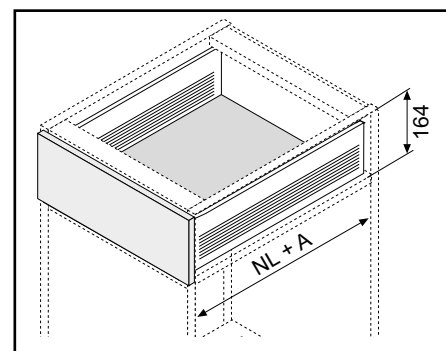

Korkea Metabox 320H

(Nimikeryhmä 02020)

- Metabox-laatikot ovat epoksimaalattua terästä (R9001 ja R9006). Laatikoissa on BLUMATIC-sulkuautomaattikka ja uloslukitustoiminto. Kiskot ovat ohjaavia, joten liukuminen on vakaata.
- 320 laatikko on osittain ulostuleva ja se kestää dynaamista kuormitusta 25 kg.
- Vakiolaatikosta saadaan sisälaatikko erillisellä sisälaatikon etusarjakiinnikkeellä. Etulevy valmistetaan esim. samasta materiaalista kuin laatikon pohjalevy. Runkokiskon poraus säilyy ennallaan samoin kuin laatikon muut ominaisuudet.