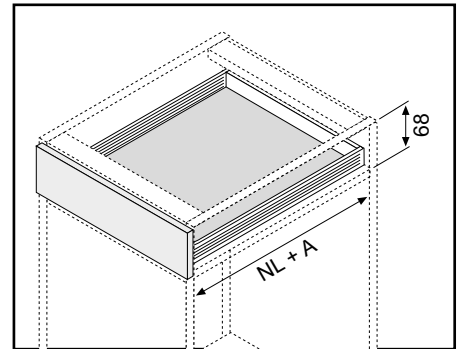

METABOX-LAATIKOT

R9001 Kermanvalkea

R9006 Metallinharmaa

- Metallisilla Metabox-laatikoilla on monia käyttökohteita.
- Laatikoita on saatavana kolmea eri sivukorkeutta 54, 86 ja 150 mm käyttökohteen mukaan.
- Etusarja on säädettävissä 2-3 suuntaan laatikkomallista riippuen.
- Blumin asettamat korkeat laatuvaatimukset täyttyvät myös laatikoissa. Laatikot läpäisevät vaativat testit toimivuuden ja kestävyyyden osalta. Pyydä tarvittaessa lisätietoja Blumin käyttämistä testimenetelmistä.
- Laaja lisä- ja asennustarvikevalikoima takaa toimivan kokonaisuuden niin kalustevalmistajalle kuin loppukäyttäjällekin.

Matala Metabox 320 N

(Nimikeryhmä 02020)

- Metabox-laatikot ovat epoksimaalattua terästä (R9001 ja R9006). Laatikoissa on BLUMATIC-sulkuautomaattikka ja uloslukitustoiminto. Kiskot ovat ohjaavia, joten liukuminen on vakaata.
- Dynaamista kuormitusta laatikko kestää 25 kg.