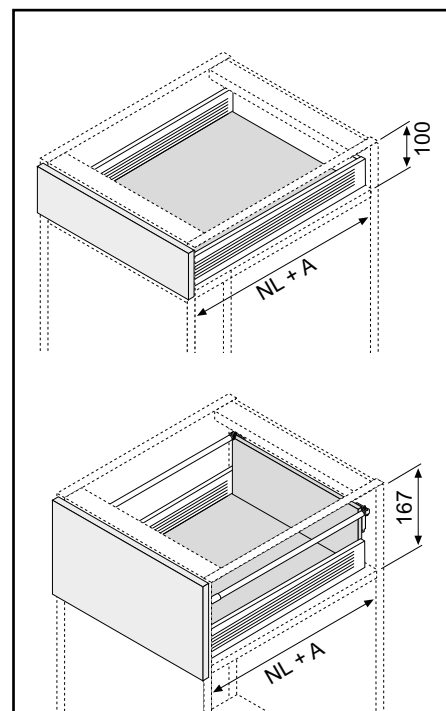

A = 320 laatikoissa 4 mm

Vakio 320M

Koodi	Tuote	Väri	Pituus	Pakkausko
320M270	Metabox-laatikko, 86 mm	Valkea	270	10
320M350	Metabox-laatikko, 86 mm	Valkea	350	10
320M400	Metabox-laatikko, 86 mm	Valkea	400	10
320M450	Metabox-laatikko, 86 mm	Valkea	450	10
320M500	Metabox-laatikko, 86 mm	Valkea	500	10
320M500TP	Metabox-laatikko, 86 mm, teollisuuspakkaus	Valkea	500	100
320M550	Metabox-laatikko, 86 mm	Valkea	550	10
320M270HA	Metabox-laatikko, 86 mm	Harmaa	270	10
320M350HA	Metabox-laatikko, 86 mm	Harmaa	350	10
320M400HA	Metabox-laatikko, 86 mm	Harmaa	400	10
320M450HA	Metabox-laatikko, 86 mm	Harmaa	450	10
320M500HA	Metabox-laatikko, 86 mm	Harmaa	500	10
320M500TPHA	Metabox-laatikko, 86 mm, teollisuuspakkaus	Harmaa	500	100