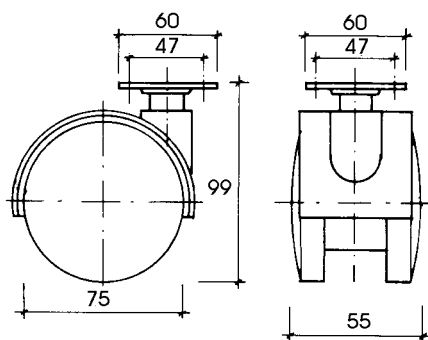

Laippa 10x47