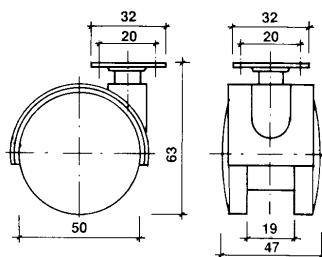

PYÖRÄT

Kaksoispyörä lokasuojalla 40 mm

(Nimikeryhmä 06010)

Lokasuojalla varustettu 40 mm kaksoispyörä soveltuu erinomaisesti huonekaluteollisuuden käyttöön.

- Kantavuus 30 kg/pyörä.
- Materiaali mustaa nailonia.
- Kiinnitys laipalla.

Koodi	Nimi
40SK	Huonekalupyörä 40 mm
L8x29	Laippa 8x29 mm

Laippa 8x29

Kaksoispyörä lokasuojalla 50 mm

(Nimikeryhmä 06010)

Lokasuojalla varustettu 50 mm kaksoispyörä soveltuu erinomaisesti huonekaluteollisuuden käyttöön.

- Kantavuus 40 kg/pyörä.
- Materiaali mustaa nailonia.
- Saatavana jarrulla tai ilman.
- Kiinnitys laipalla.

Koodi	Nimi
50SK	Huonekalupyörä 50 mm
50SKJ	Huonekalupyörä 50 mm, jarrulla
L8x35	Laippa 8x35 mm

Koodi	Nimi
75SK	Kaksoispyörä 75 mm, lokasuojalla
75SKJ	Kaksoispyörä 75 mm, lokasuojalla ja jarrulla
L10x47	Laippa 10x47 mm (60x60 mm)

Laippa 10x47

PYÖRÄT

Vaunupyörä 50 mm

(Nimikeryhmä 06010)

- Vaunupyörää on saatavana jarrulla tai ilman.
- Kantavuus 40 kg/pyörä.
- Pyörimispinta polyuretaania.
- Kiinnitys laipalla.