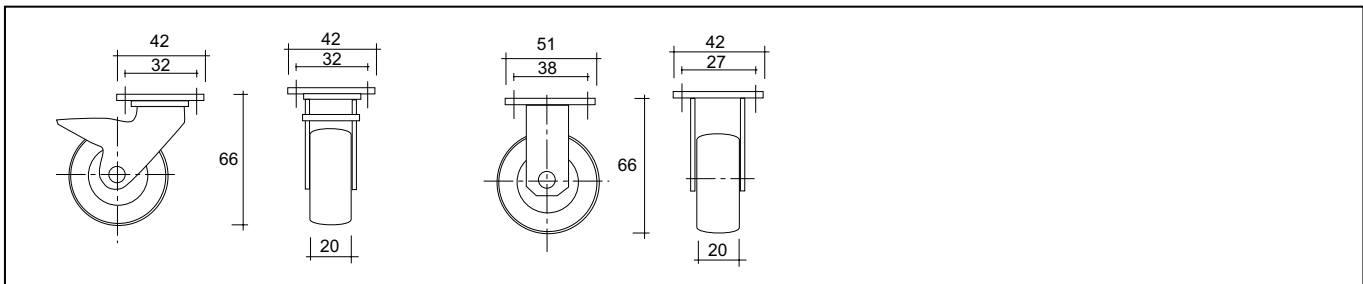

- Vaunupyörää on saatavana jarrulla tai ilman.
- Kantavuus 40 kg/pyörä.
- Pyörimispinta polyuretaania.
- Kiinnitys laipalla.

VP50KI Vaunupyörä 50 mm kiinteä

VP50LAJ Vaunupyörä 50 mm, kääntyvä jarrulla

Vaunupyörä 75 ja 100 mm

(Nimikeryhmä 06010)