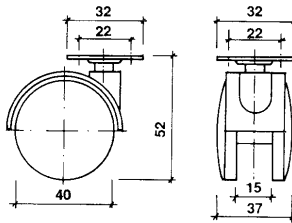

PYÖRÄT

Kaksoispyörä lokasuojalla 40 mm

(Nimikeryhmä 06010)

Lokasuojalla varustettu 40 mm kaksoispyörä soveltuu erinomaisesti huonekaluteollisuuden käyttöön.

- Kantavuus 30 kg/pyörä.
- Materiaali mustaa nailonia.
- Kiinnitys laipalla.

Koodi	Nimi
40SK	Huonekalupyörä 40 mm
L8x29	Laippa 8x29 mm

Laippa 8x29

Kaksoispyörä lokasuojalla 50 mm

(Nimikeryhmä 06010)

Lokasuojalla varustettu 50 mm kaksoispyörä soveltuu erinomaisesti huonekaluteollisuuden käyttöön.

- Kantavuus 40 kg/pyörä.
- Materiaali mustaa nailonia.
- Saatavana jarrulla tai ilman.
- Kiinnitys laipalla.

Koodi	Nimi
50SK	Huonekalupyörä 50 mm
50SKJ	Huonekalupyörä 50 mm, jarrulla
L8x35	Laippa 8x35 mm

Koodi	Nimi
75SK	Kaksoispyörä 75 mm, lokasuojalla
75SKJ	Kaksoispyörä 75 mm, lokasuojalla ja jarrulla
L10x47	Laippa 10x47 mm (60x60 mm)

Laippa 10x47

PYÖRÄT

Vaunupyörä 50 mm

(Nimikeryhmä 06010)

- Vaunupyörää on saatavana jarrulla tai ilman.
- Kantavuus 40 kg/pyörä.
- Pyörimispinta polyuretaania.
- Kiinnitys laipalla.