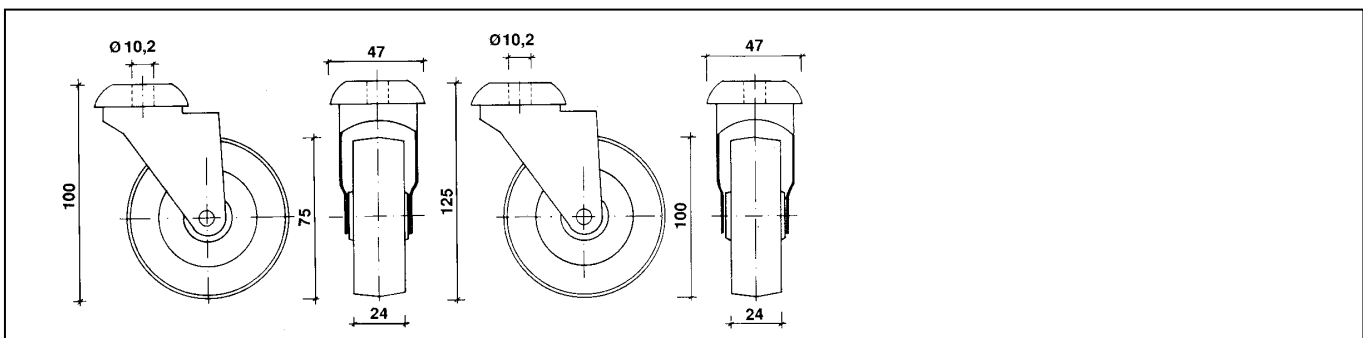

- Vaunupyörää on saatavana jarrulla tai ilman.
- Kantavuus 55 kg/pyörä.
- Pyörimispinta polyuretaania.
- Kiinnitys keskiöreikäkiinnityksellä.

VP75 Vaunupyörä 75 mm

VP75J Vaunupyörä 75 mm, jarrulla

VP100 Vaunupyörä 100 mm

VP100J Vaunupyörä 100 mm, jarrulla