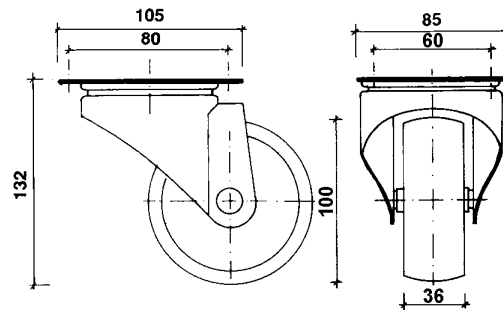

- Kääntyvän konttipyörän runko on sinkittyä terästä.
- Pyörä mustaa nailonia.
- Kantavuus 160 kg/pyörä.
- Liukulaakerointi.

KP100KAE Konttipyörä 100 mm, kääntyvä