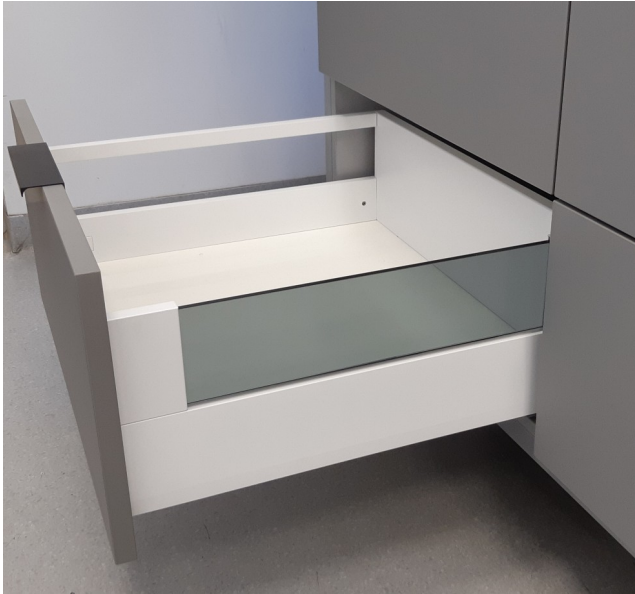

UUED TOOTED

MERIVOBX sahtel

Uus sahtel, uute universaalsete võimalustega.

Laos, tumehall ja valge.

Tutvustav link: <https://www.blum.com/ee/et/products/boxsystems/merivobox/overview/>

AVENTOS HK top

Uus tõstemehhanism, kompaktsem lahendus ja uudne disain.

Laos, tumehalli; valge ja helehallide katetega.

Tutvustav link: <https://www.blum.com/ee/et/products/liftsystems/aventos-hk-top/programme/>

Väljatõmmatava riiuli lukusti

MOVENTO ja TANDEM liuguritele lisamehhanism.