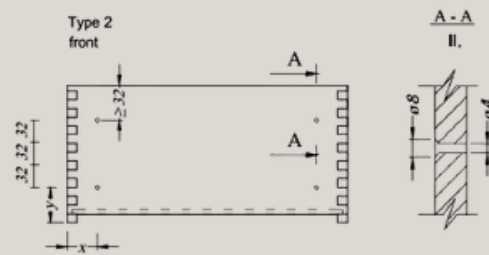

# U-LAATIKOT

---

U-laatikko aina 500mm kiskolla.

Kaapin minimi sisäleveys 501mm.

Loven syvyys 300mm ja leveys 200mm.

# REI'ITYS

---

Laatikossa on valmiina senkatut reiät etusarjojen kiinnitystä varten.

X= 50mm, Y= 50mm